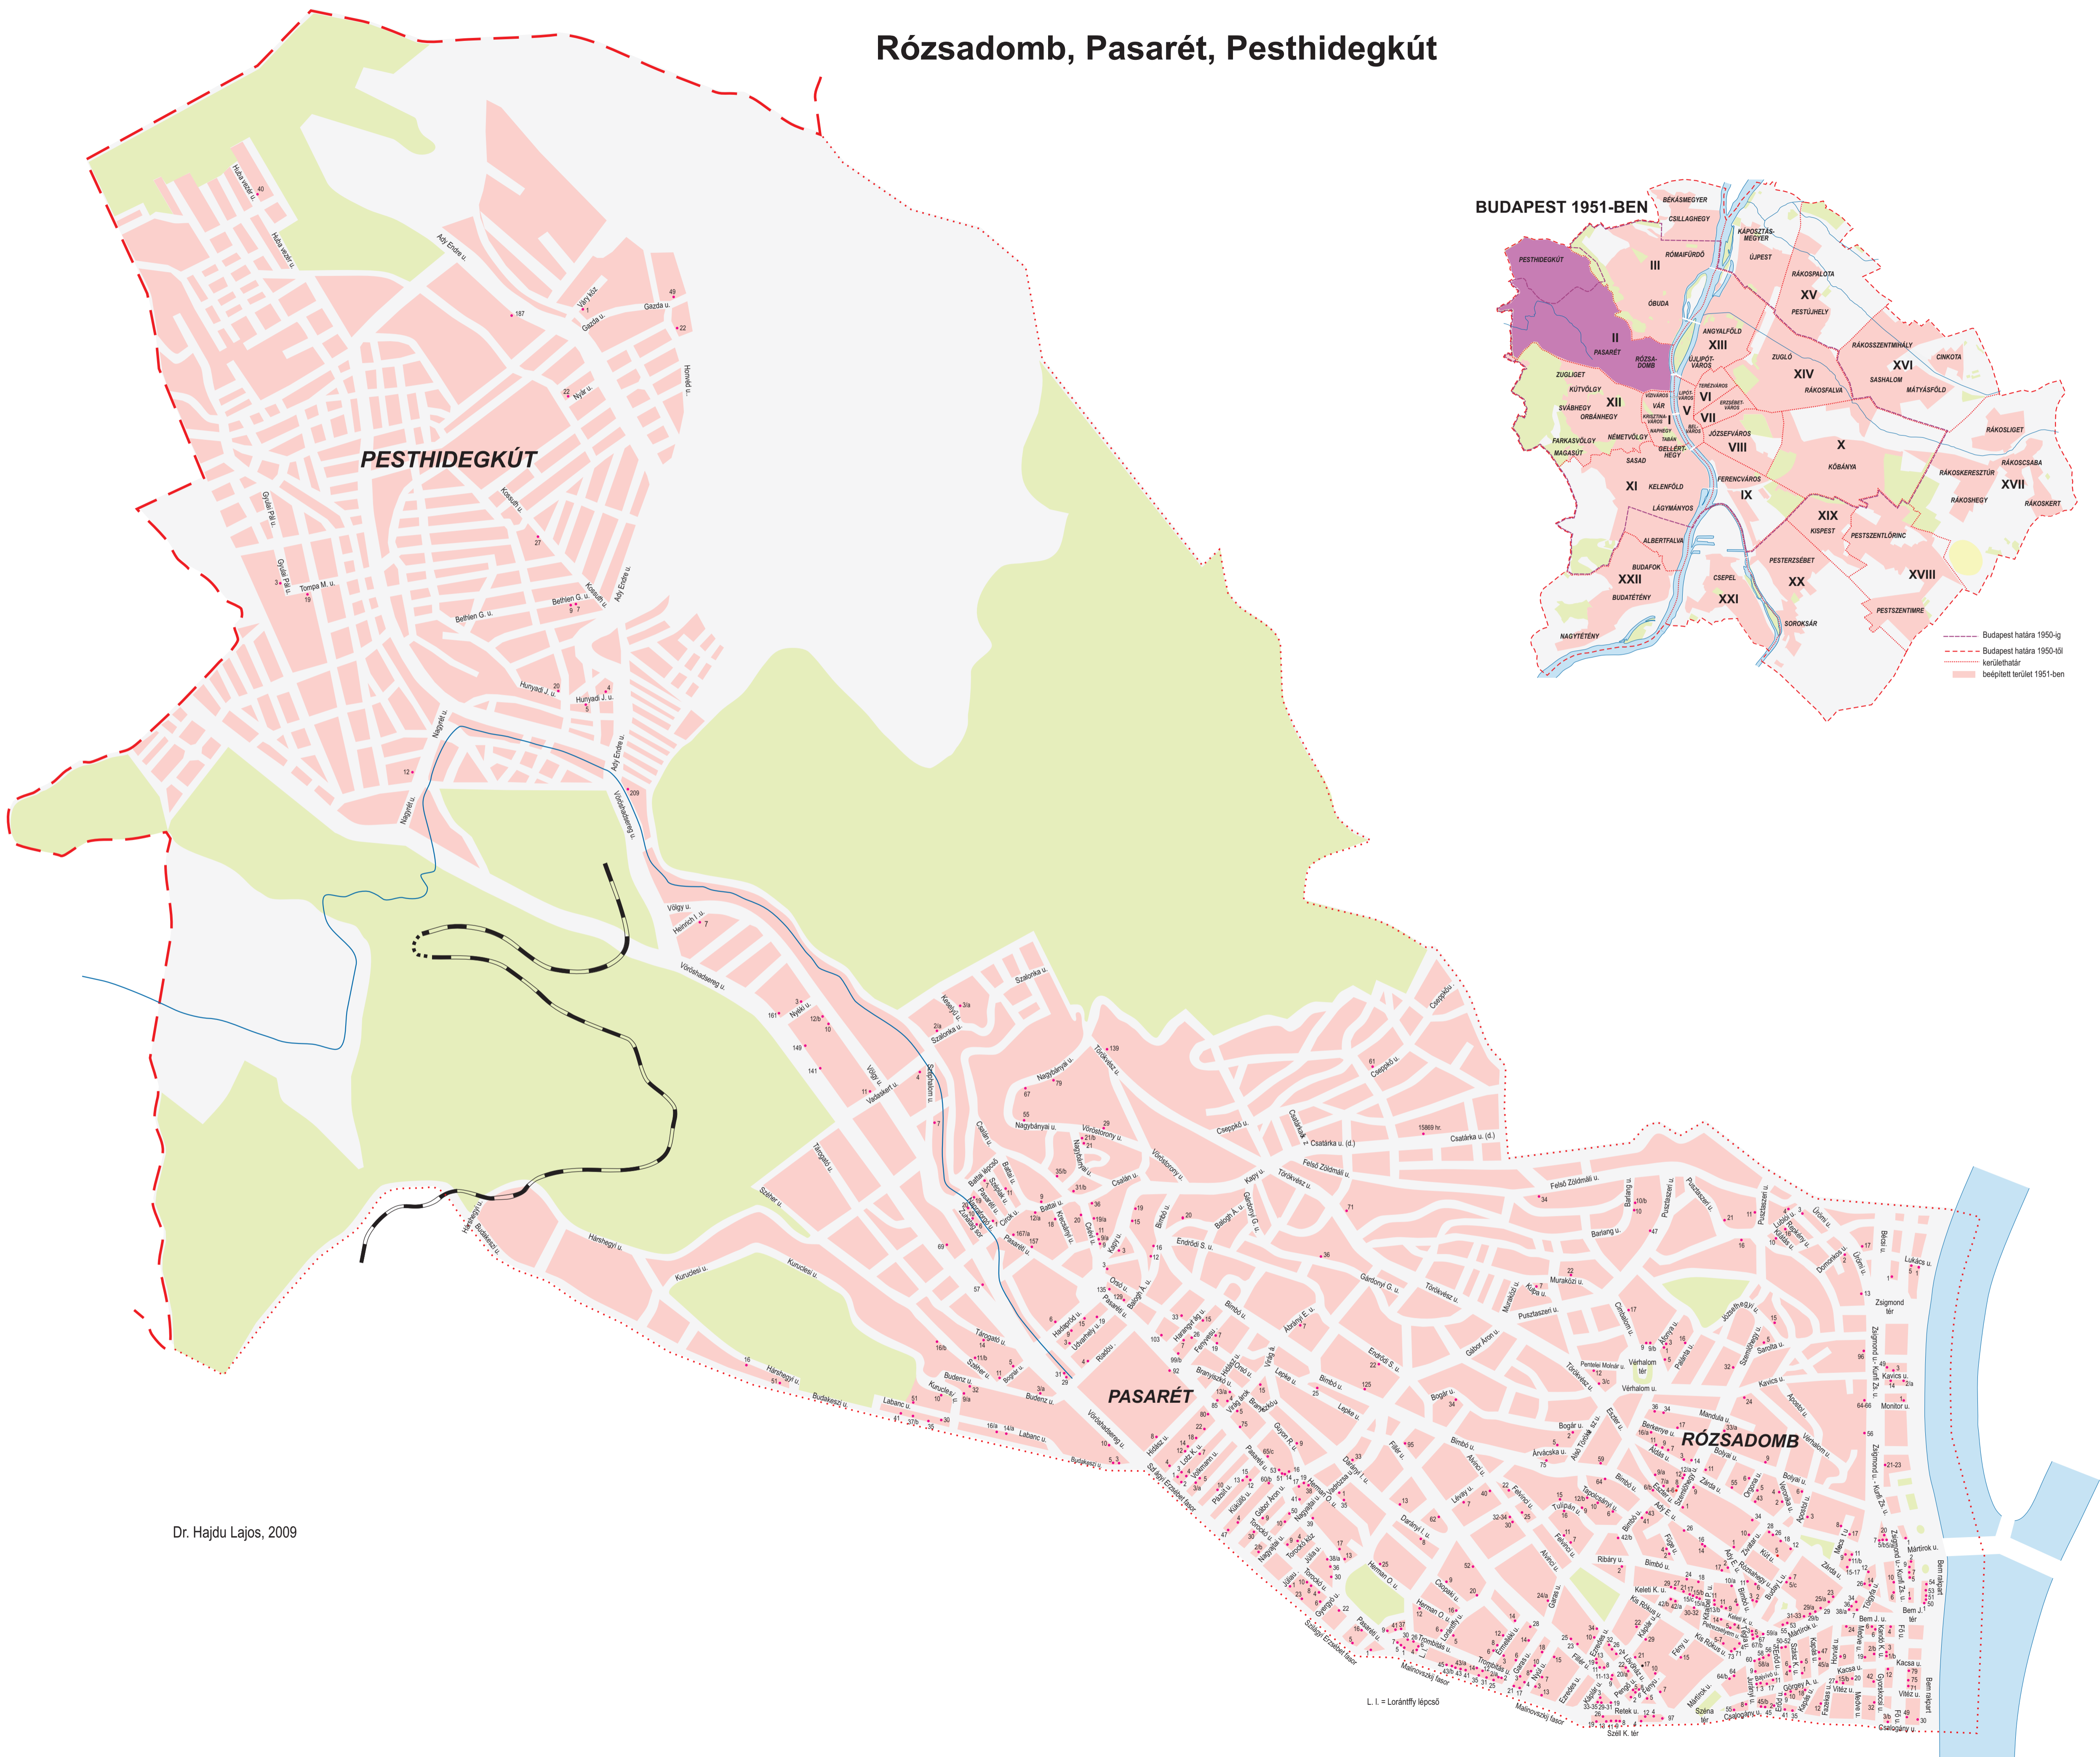

# BUDAPEST II. KERÜLETÉBŐL 1951-BEN KITILTOTTAK LAKÓHELYEI

## Rózsadomb, Pasarét, Pesthidegkút

BUDAPEST 1951-BEN